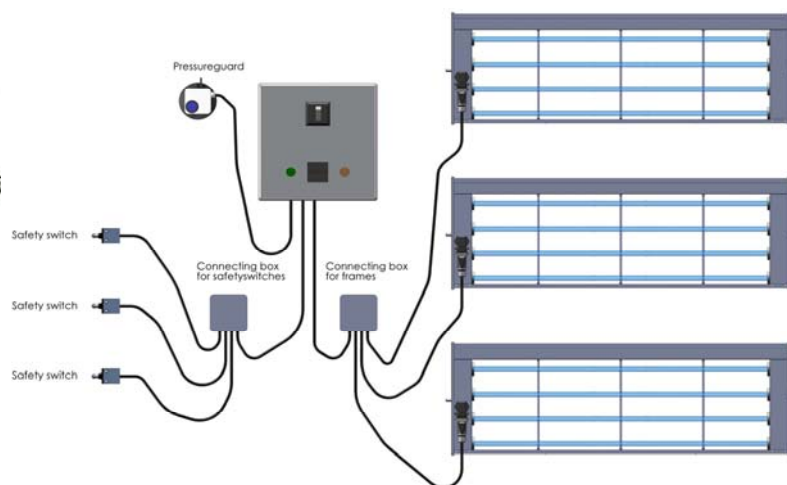

Emhætte hvor Jimco KPC element er installeret:

Yderligere fordele:

- ✓ Formindsker brandfare
- ✓ Afprøvet og driftsikkert udstyr
- ✓ Reducerer lugten til omgivelserne
- ✓ Mindre rengøring i emhætte samt kanalerne
- ✓ Ingen brug af kemikalier eller vellugtende olier
- ✓ Ingen brug af filtre, f.eks. kul eller katalysatorer
- ✓ Ingen brug af mikrobiologi
- ✓ Ingen reststoffer eller flydende substanser
- ✓ Maksimal udsugning, på grund af ren ventilation
- ✓ Kompakt installation, behøver kun ringe plads
- ✓ Øjeblikkelig start-sluk funktion
- ✓ Trykdifferensvagt for ventilatorsvigt
- ✓ Konkurrencedygtige anskaffelsesomkostninger
- ✓ Lave drifts- og vedligeholdelsesomkostninger
- ✓ Mulighed for varme-genanvendelse
- ✓ Enkelt at installere i eksisterende emhætter

Kontakt os for yderligere referencer:

JIMCO KPC A/S - Ellehaven 4D - DK- 5900 Rudkøbing

Tlf.: +45 6251 5462 / Fax: +45 6251 5463

E-mail: jimco@jimco.dk - Website: www.jimco.dk