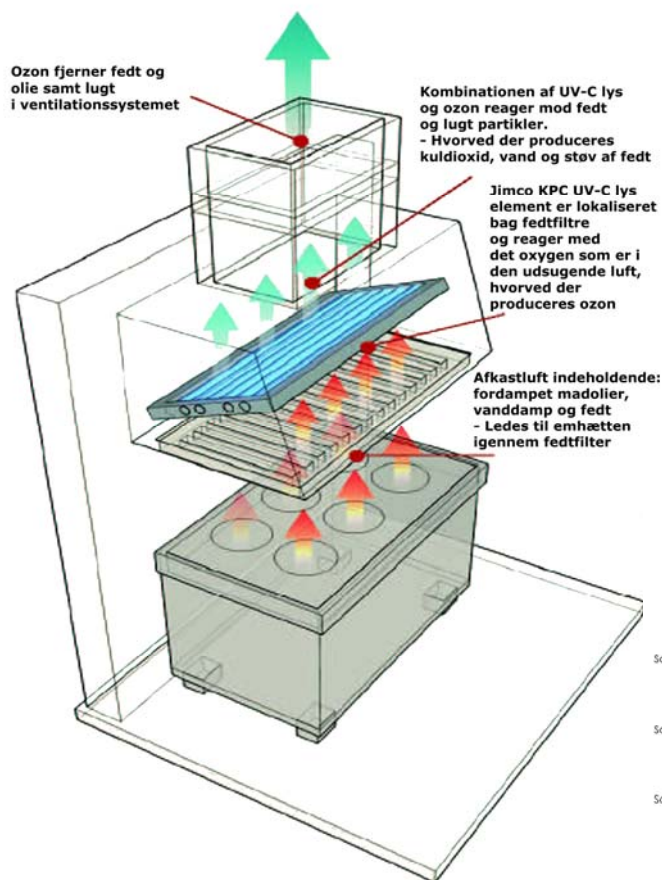

JIMCO lamperne er monteret i en stålramme, der opsættes lige bag ved fedtfilterne i emhætten eller, hvor pladsforholdene ikke tillader dette, i en boks umiddelbart efter emhætten. Ved hjælp af intensiv UV-C stråling og

ozonoxidation nedbrydes forureningen i luften således, at lugtgener til omgivelserne og fedt-/olie- aflejringer i kanalsystemet undgås.

Denne proces bevirker, at luften, der sendes ud til omgivelserne, reduceres kraftigt. Samtidig er den mængde ozon, som evt. bliver tilovers ved nedbrydningen samt i den efterløbstid, der bør følge efter endt produktion, i stand til at fjerne gamle fedtaflejringer i kanalerne. Der vil derfor med tiden foregå en rensning af det eksisterende anlæg. Det anbefales dog at rengøre kanalerne manuelt i forbindelse med installering af KPC-anlægget.

## FORMINDSK BRANDRISIKOEN

- Hvis uheldet skulle være ude...

Med et JIMCO KPC anlæg undgås ulemperne fra traditionelle løsninger.

*Eksempelvis:*

*høje skorstene, elektrostatfiltre, aktive kulfiltre, luftvaskere og vellugtende olier etc.*

Emhætte hvor Jimco KPC element er installeret: